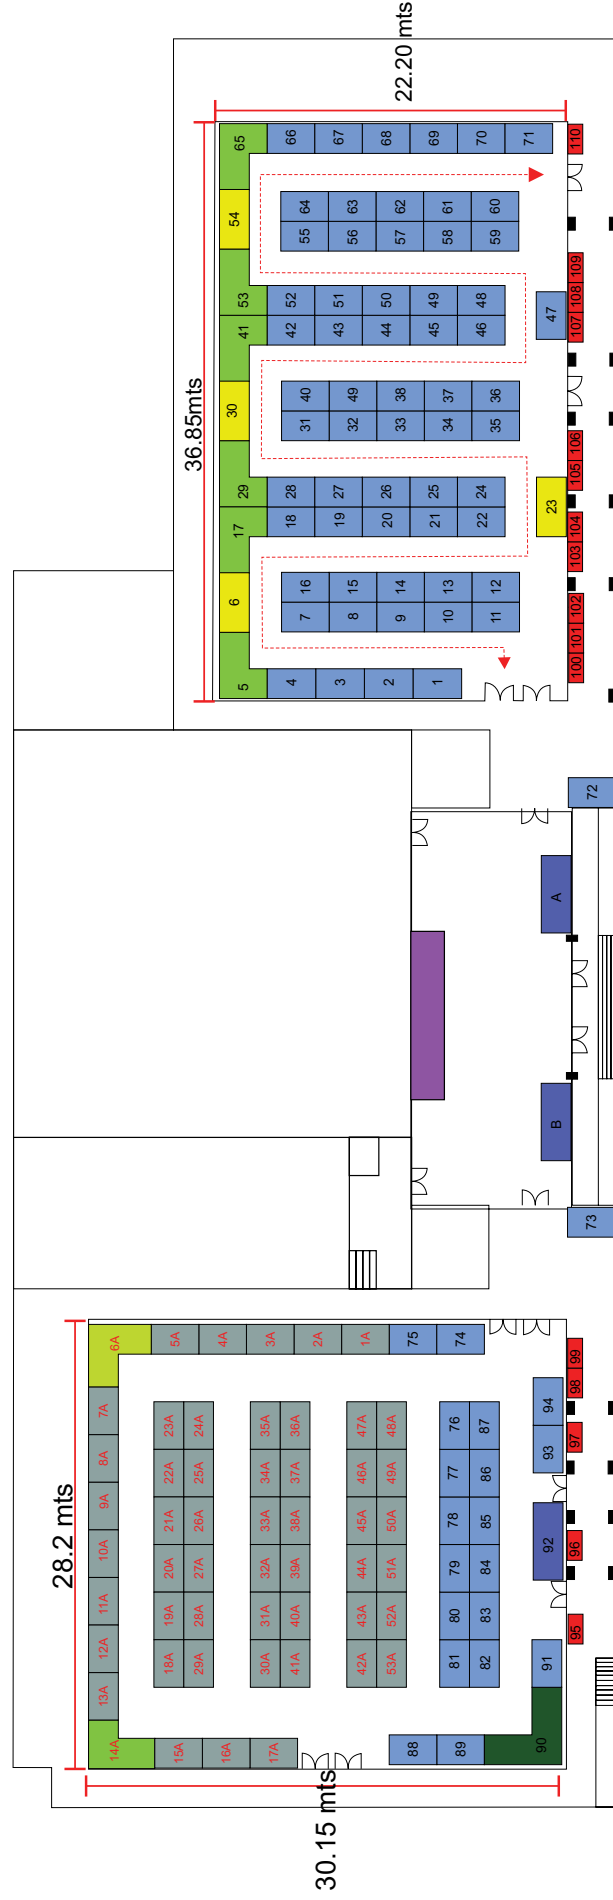

ALQUILER DE STAND 5 X 5 X 2 METROS RD\$ 120,000.00 + ITBIS

DESCRIPCIÓN:

Stand 5 X 5 X 2
SYMA System
Paneles PVC blancos
2 lámparas spot light por módulo
Un tomacorriente
2 Counter de (1) Mt y (4) sillas
Nombre de la empresa en negro

ALQUILER DE STAND 4 X 3 X 2 METROS

RD\$ 95,000.00 + ITBIS

DESCRIPCIÓN:

Stand 5 X 3 X 2
SYMA System
Paneles PVC blancos
2 lámparas spot light por módulo
Un tomacorriente
Counter de (1) Mt y (1) silla
Nombre de la empresa en negro

ALQUILER DE STAND 2 X 1 METROS RD\$ 40,000.00 + ITBIS

DESCRIPCIÓN:

Stand 2 X 1
SYMA System
Paneles PVC blancos
2 lámparas spot light por módulo
Un tomacorriente
1 Counter de (1) Mt Y (1) silla alta
Nombre de la empresa en negro

PLANO HUB 2019

NUEVO CENTRO DE CONVENCIONES

MINISTERIO DE RELACIONES EXTERIORES

Leyenda

- Stand 2mt x 1mt
- Stand 3mt x 2mt
- Stand 3mt x 3mt
- Stand 4mt x 2mt
- Stand 4mt x 3mt
- Stand 5mt x 2mt
- Stand 5mt x 3mt
- Stand 5mt x 5mt